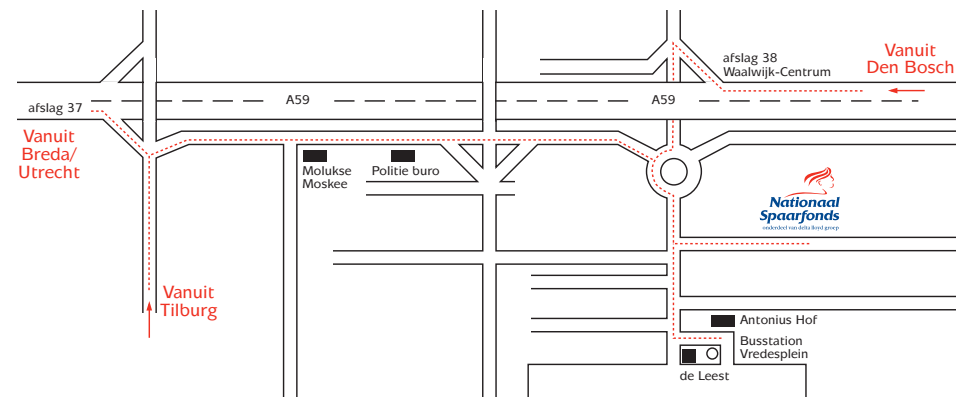

Vanuit Den Bosch

Volg de A59, richting Waalwijk tot aan de afslag "Waalwijk-Centrum" (nr. 38). Volg de bordjes Waalwijk-Centrum. Bij de verkeersplein gaat u rechtdoor. Vervolgens neemt u de eerste straat links. Na ongeveer 200 meter komt u bij het Nationaal Spaarfonds complex (aan de linkerhand).

Parkeren

Als u heeft afgesproken kunt u vrijwel altijd parkeren op het eigen parkeerterrein. Meldt u zich bij de slagboom.

Met het openbaar vervoer:

Vanaf CS Tilburg

Neem bus nr. 136 of 137 naar Waalwijk. Uitstappen bij halte Vredesplein. Zie kaartje voor verdere looproute.

Vanaf CS Den Bosch

Neem bus nr. 136 of 137 naar Waalwijk. Uitstappen bij halte Vredesplein. Zie kaartje voor verdere looproute.

Verhinderd? Verlaat? Verdwaald?

Bel de Klantenservice van Nationaal Spaarfonds: